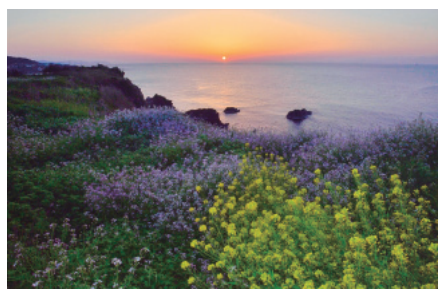

「木漏れ日」吉原 由華（千葉県）

「よく来たね」佐藤 哲也（北海道）

「雪のメルヘン」田村 雅子（岩手県）

「合う」一適 庸子（北海道）

「紫昏時」芦田 千賀子（京都府）

「テイクオフ一秒前」田中 雅人（兵庫県）

「雪に囲まれた秘境」  
トリチョーブ セツタボン（神奈川県）

「空に浮く影」 船井 友彦 (兵庫県)