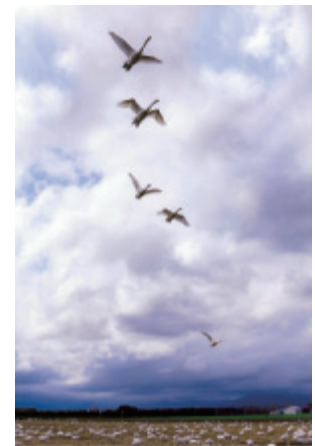

「おこしてごめんネ」高尾一信（東京都）

「跳んだ!」菊地英之（長野県）

「古木桜満開」渡邊隆（新潟県）

「馬籠にて」高木健治（愛知県）

「舞い上がれ」宮澤龍彦（北海道）

「地蔵尊」岸正春（兵庫県）

「愛情」西尾俊勝（千葉県）

「秋を食らう」蜂谷雅人（東京都）