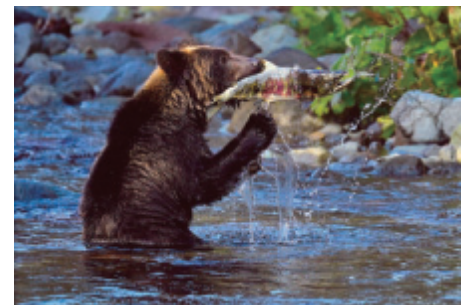

「おこしてごめんネ」高尾一信（東京都）

「跳んだ!」菊地英之（長野県）

「古木桜満開」渡邊隆（新潟県）

「馬籠にて」高木健治（愛知県）

「舞い上がれ」宮澤龍彦（北海道）

「地蔵尊」岸正春（兵庫県）

「愛情」西尾俊勝（千葉県）

「秋を食らう」蜂谷雅人（東京都）